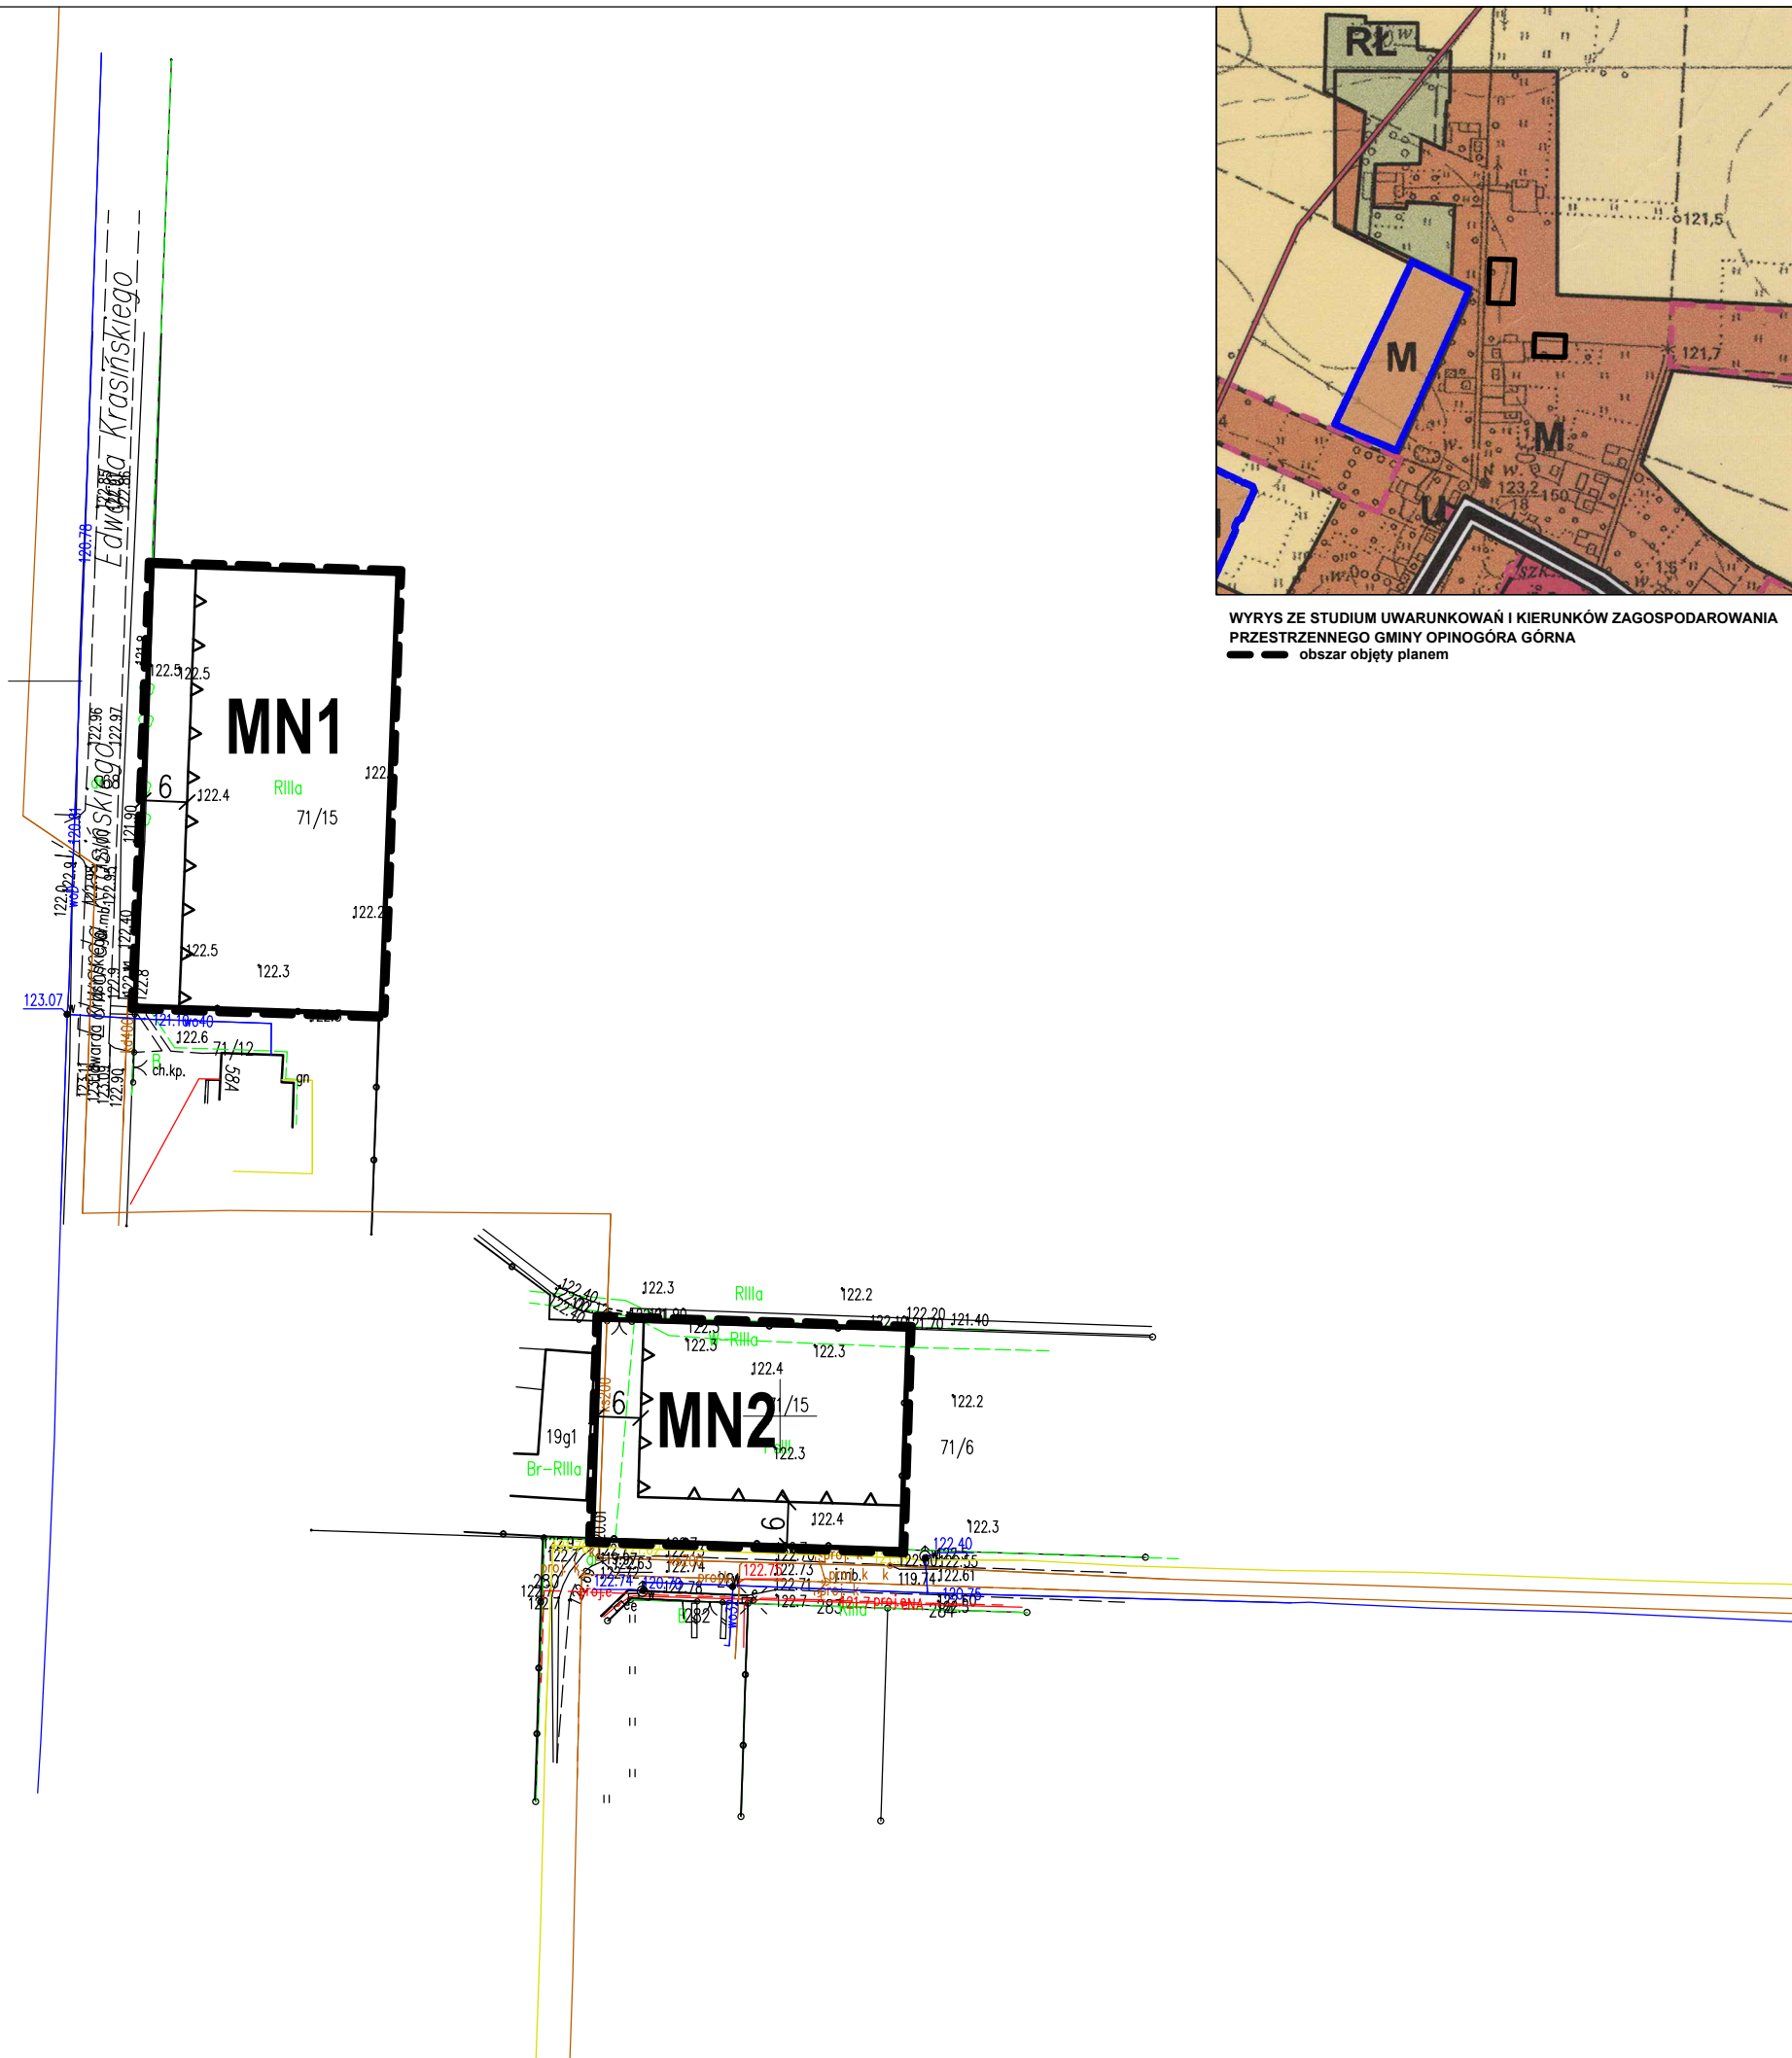

miejscowy plan zagospodarowania  
przestrzennego gminy  
Opinogóra Górna dla fragmentu  
miejscowości Władysławowo II

Załącznik graficzny nr 1  
do uchwały nr  
Rady Gminy w Opinogórze Górnej  
z dnia 2023 r.

SKALA 1:1000

WYRYS ZE STUDIUM UWARUNKOWAŃ I KIERUNKÓW ZAGOSPODAROWANIA  
PRZESTRZENNEGO GMINY OPINOGÓRA GÓRNA  
— obszar objęty planem

**OZNACZENIA GRAFICZNE BĘDĄCE USTALENIAMI PLANU:**

- granica obszaru objętego planem
- linia rozgraniczająca teren o różnym przeznaczeniu i różnym sposobie zagospodarowania
- nieprzekraczalne linie zabudowy
- wymiarowanie

oznaczenie literowe z numerem wyróżniającym terenu funkcjonalnego:

MN1, MN2 - tereny zabudowy mieszkaniowej jednorodzinnej